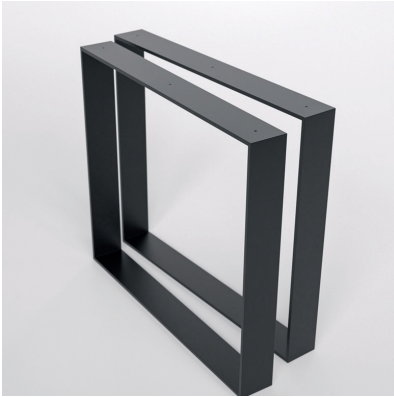

LEGNOLIFE

SCHEDA TECNICA GAMBE PER TOP LEGNO LIFE (ferramenta per il montaggio compresa)

Santa Monica (coppia) grezzo, nero opaco, bianco opaco

Sant Antonio (4pz) grezzo, nero opaco, bianco opaco

Vetro temperato extra chiaro (2pz)

Legno Vecchio massello (2pz)