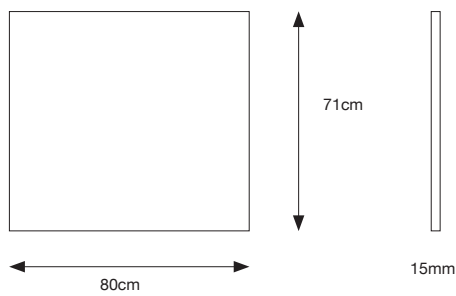

LEGNOLIFE

SCHEDA TECNICA GAMBE PER TOP LEGNO LIFE (ferramenta per il montaggio compresa)

Santa Monica (coppia) grezzo, nero opaco, bianco opaco

Sant Antonio (4pz) grezzo, nero opaco, bianco opaco

Vetro temperato extra chiaro (2pz)