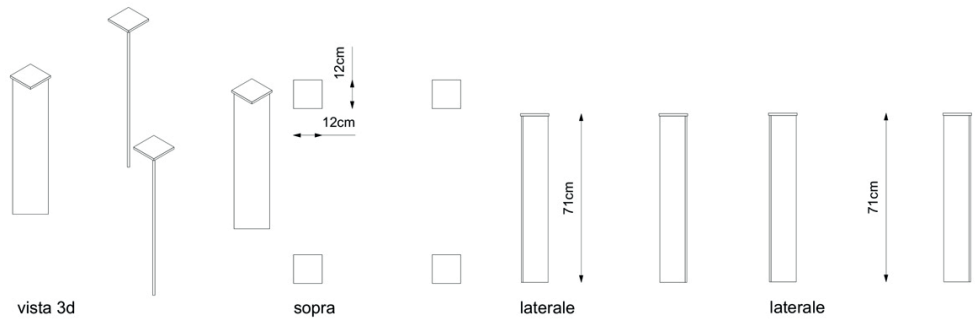

LEGNOLIFE

SCHEDA TECNICA GAMBE PER TOP LEGNO LIFE (ferramenta per il montaggio compresa)

Santa Monica (coppia) grezzo, nero opaco, bianco opaco

Sant Antonio (4pz) grezzo, nero opaco, bianco opaco

Vetro temperato extra chiaro (2pz)