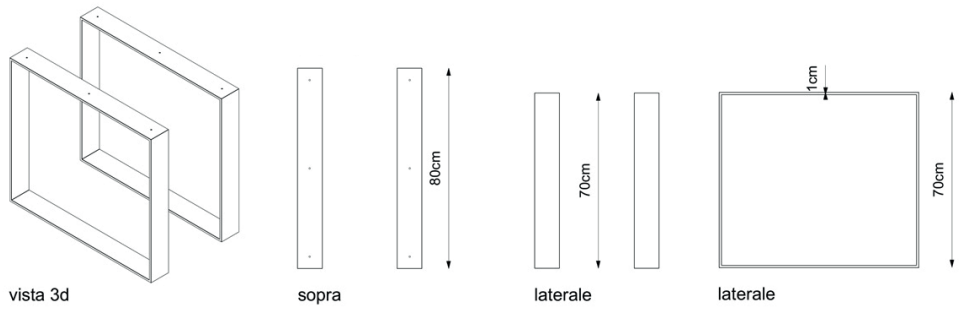

LEGNOLIFE

SCHEDA TECNICA GAMBE PER TOP LEGNO LIFE (ferramenta per il montaggio compresa)

Santa Monica (coppia) grezzo, nero opaco, bianco opaco

Sant Antonio (4pz) grezzo, nero opaco, bianco opaco

Vetro temperato extra chiaro (2pz)