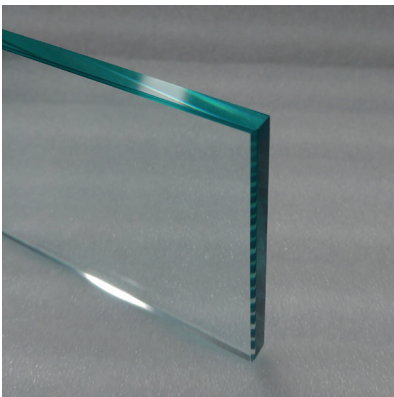

LEGNOLIFE

SCHEDA TECNICA GAMBE PER TOP LEGNO LIFE (ferramenta per il montaggio compresa)

Santa Monica (coppia) grezzo, nero opaco, bianco opaco

Sant Antonio (4pz) grezzo, nero opaco, bianco opaco

Vetro temperato extra chiaro (2pz)